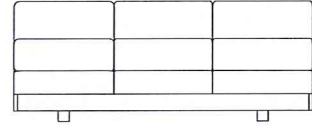

LIBERIAPLUS (リベリアプラス) / size & price

※ソファの脚は、高さ7cm (座面高38cm) と高さ10.5cm (座面高41.5cm) の2種類から選べます。
また、脚をはずして (座面高31.5cm) も使えます。

Sofa 140
W1400 D945 H825~925 SH315~415

Sofa 168
W1680 D945 H825~925 SH315~415
Sofa 196
W1960 D945 H825~925 SH315~415

Sofa 210
W2100 D945 H825~925 SH315~415

Chaise Longue
W840 D1490 H825~925 SH315~415

Corner Sofa
W925 D925
H825~925 SH315~415

Side Table 025
W245 D830
H495/560/595
¥ 88,000

Side Table 028
W280 D910 H495
¥ 68,200