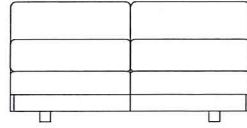

LIBERIAPLUS (リベリアプラス) / size & price

※ソファの脚は、高さ7cm (座面高38cm) と高さ10.5cm (座面高41.5cm) の2種類から選べます。
また、脚をはずして (座面高31.5cm) も使えます。

Sofa 140
W1400 D945 H825~925 SH315~415

Sofa 168
W1680 D945 H825~925 SH315~415
Sofa 196
W1960 D945 H825~925 SH315~415

Sofa 210
W2100 D945 H825~925 SH315~415

Chaise Longue
W840 D1490 H825~925 SH315~415

Corner Sofa
W925 D925
H825~925 SH315~415

Side Table 025
W245 D830
H495/560/595
¥ 88,000

Side Table 028
W280 D910 H495
¥ 68,200