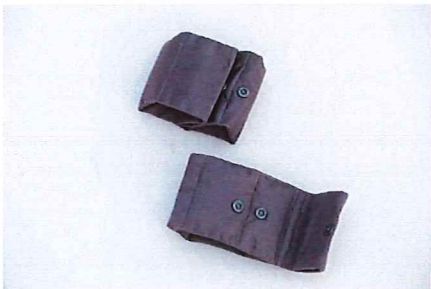

プレミアムウオーマー

羽毛ベスト

背中の上から肩口にかけての冷えやすい部分を温めます。
肌着のように直接地肌に来てても快適です。

サイズ:	M 適応胸囲	78.0~92.0cm	(税込価格) ¥16,500
	L 適応胸囲	90.0~104.0cm	¥16,500

中わた/グースダウン95%、側生地/綿100%(サテン)

羽毛ロングベスト

後ろが少し長めになっているので、肩・背中・腰までしっかり温めます。
両脇に伸縮性のある素材を使用しているので動きやすいので家事をするときに便利です。

サイズ:	M 適応胸囲	78.0~92.0cm	(税込価格) ¥23,100
	L 適応胸囲	90.0~104.0cm	¥23,100

中わた/グースダウン95%、側生地/綿100%(サテン)

羽毛スロークット

スナップ付の小さな羽毛ケットは、一枚でいろんな場面で活躍します。
軽くて温かく、リビング、オフィス、車の中で重宝する一枚。

サイズ:	55×130cm (0.06kg)	(税込価格) ¥18,700
------	-------------------	-------------------

中わた/グースダウン95%、側生地/綿100%(サテン)

羽毛手首ウオーマー

皮膚が薄い手首からの放熱を抑えることで、腕全体を冷えから守ります。
着ている衣類に関わらず、締め付けることなく手首に直接着用でき、やさしく温めます。

サイズ:	30.0×6.0cm	(税込価格) ¥7,700
------	------------	------------------

中わた/グースダウン95%、側生地/綿100%(サテン)