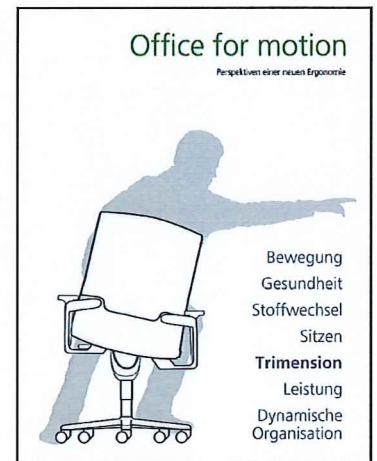

ONチェアー

ミドルバックアームチェア

ハイバックアームチェア・ヘッドレスト付き

健康的に座る椅子

PC作業の長時間化に伴い、オフィスワーカーの運動不足が社会的な問題となっています。

人間工学 + 運動学の新しいアプローチで、座ることをポジティブにしたONは、無意識下での姿勢の変化を妨げず、よりバランスよく、かつダイナミックに身体を動かすことのできる、自然で自由な「座り」を実現。「健康的に座る」という、ワーキングチェアの新しいスタンダードの誕生です。

効果検証結果

- ON独自の機能により、筋肉に余分な負荷をかけずに骨盤の3次元的な動きがもたらされる。
- 身体を傾けても重心のバランスがとれているため、無理な姿勢になりにくく、身体にストレスがかかりにくい。
- 座った状態でも体幹や骨盤の可動性が確保されるため、ONに座りながら適度な運動を行うことによって、骨盤周りの筋肉のストレッチ効果やほぐし効果が期待できる。

ミドルバックアームチェア W700×D660×H970~1150/SH400~520mm