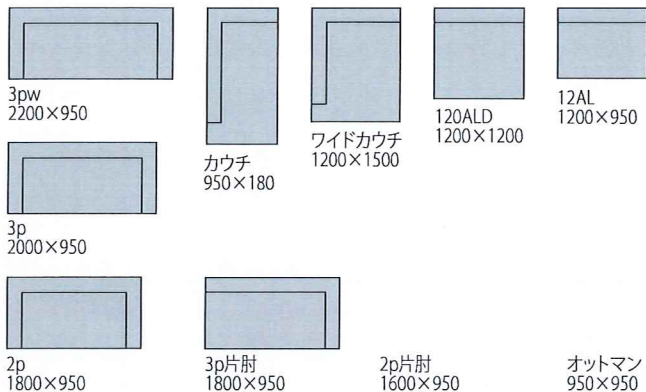

## ●サイズ表

	幅	奥行き	高さ	座面高
3pw	2200	950	600	380
3p	2000	950	600	380
2p	1800	950	600	380
3p片肘	1800	950	600	380
2p片肘	1600	950	600	380
カウチ	950	1800	600	380
ワイドカウチ	1200	1500	600	380
120AL	1200	950	600	380
120ALD	1200	1200	600	380
オットマン	950	950	380	
専用クッション	700	500		
ボルスター付きクッション	600	600		