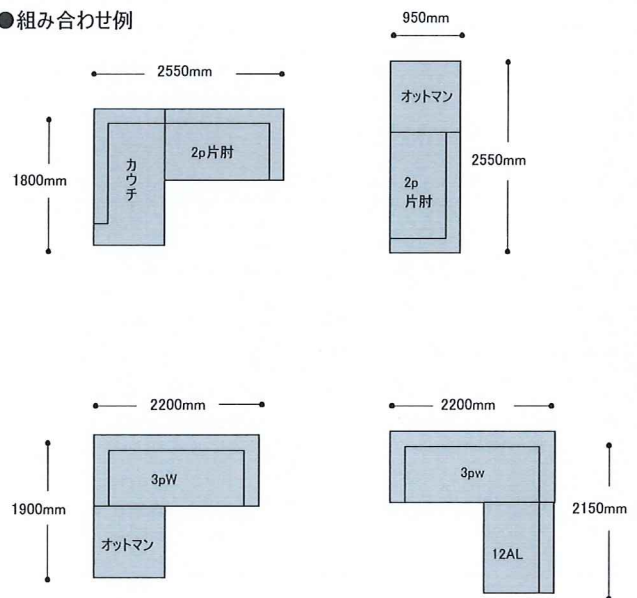

●組み合わせ例

●替えカバー/価格表(税込み価格)

布ランク	4	3	2	1
3pw	167,200	138,600	110,000	70,400
3p	158,400	129,800	105,600	68,200
2p	145,200	125,400	96,800	63,800
3p片肘	139,700	119,900	93,500	58,300
2p片肘	128,700	111,100	86,900	53,900
カウチ	137,500	117,700	91,300	56,100
ワイドカウチ	141,900	122,100	95,700	60,500
120AL	94,600	90,200	74,800	48,400
120ALD	115,500	97,900	82,500	53,900
オットマン	58,300	53,900	47,300	34,100
専用クッション	22,000	17,600	13,200	11,000
60x60ボルスター	41,800	33,000	27,500	23,100

●革/価格表(張り込み仕様) (税込み価格)

革の種類	WM/WL	オイルレザー /ヌメ	MO/KZ	MS
3pw	937,200	855,800	591,800	479,600
3p	869,000	793,100	553,300	447,700
2p	797,500	727,100	507,100	410,300
3p片肘	739,200	675,400	475,200	382,800
2p片肘	656,700	598,400	426,800	345,400
カウチ	739,200	675,400	475,200	382,800
ワイドカウチ	754,600	688,600	486,200	391,600
120AL	474,100	434,500	302,500	266,200
120ALD	563,200	513,700	355,300	325,600
オットマン	237,600	217,800	149,600	125,400
専用クッション	79,200	72,600	60,500	51,700
60x60ボルスター	106,700	97,900	79,200	67,100

※オットマン以外のソファ1脚にライフ専用クッションが1つセットで付きます。

※表示は全て税込み価格 / 2022.07.01

たなかじま家具店 **TANAKAJIMA**

〒360-0833 埼玉県熊谷市広瀬490-1(運動公園前交差点角) tel 048-599-0777 定休日: 毎週水曜日・木曜日
営業時間: am10:00~pm6:00 <http://www.tanakajima.co.jp>