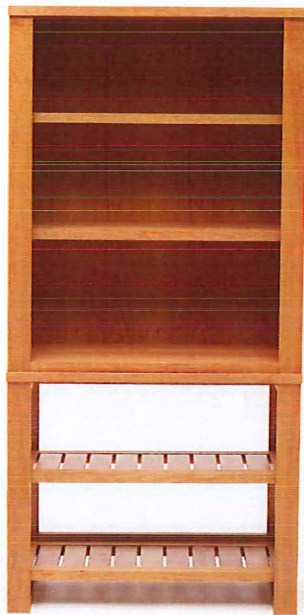

ブックシェルフ

タナカジマオリジナル

山桜のブックシェルフ

小学校に入学すると途端に荷物が増えます。ランドセル、給食袋、お道具箱、もちろん教科書やプリントも。小学一年生が自分の荷物を自分で片付けられるように、下は横も後ろもオープンになっています。多少はみ出したって良いじゃない!! 《自分でできる》《良い習慣作り》をサポートしたくて考えたお母さん目線のブックシェルフです。

幅 76 cm、高さ 1560 cmは窓横の壁にスッキリ納まって、お部屋に圧迫感がないサイズ、お子さんにも使いやすい大きさです。

● 山桜のブックシェルフ/W760×D400×H1560

(税込み価格)

	オープンタイプ	ガラス扉タイプ
樹種 国産山桜材/オイル仕上げ	¥ 176,000	¥ 209,000

- 国産の山桜材は数が少なく、材木屋さんにあるときにだけ作ることができます。
- 在庫がない場合は、次の製作にお時間がかかる場合がありますのでご了承ください。

※表示は全て税込み価格 / 2022.07.20

たなかじま家具店 **TANAKAJIMA**