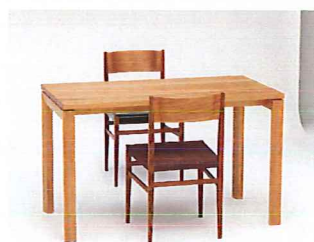

yamazakura DESK

タナカジマオリジナル山桜のデスク 感性を育てるデスク

北海道で育った山桜でつくるタナカジマオリジナルのデスクです。山桜は日本の桜の原種、使い込むほどに赤みを帯びた深い色合いに変化します。山桜の木肌は滑らかで手のひら全体で気持ち良さを感じてください。

日本の子どもたちに日本の木で作った本物のデスクで勉強して欲しい、そんな想いで作っています。本物を使うということは、本物に負けない感性を育てること。自分の身体と心で、見る。触れる。感じる。豊かな感性を育むデスク、自然からの大きな大きな贈り物です。

● 山桜 まなびのデスク

シンプルで機能的、あきないデザインは永く使うために必要なことだと思います。前の立ち上がりは、窓があっても圧迫感にならない高さ、勉強する時は自分だけの世界がつかれます。天板下にコンセント、配線孔、サイドにはフックが掛けられる丸穴が付いています。

上置きを付けた時 H1300mm

山桜 まなびのデスク

国産山桜材/オイル仕上げ
W1200×D640×H1020(天板までH720)

(税込み価格)

本体 ￥176,000

上置き ￥44,000

● 山桜 いっしょデスク

お母さんと一緒に宿題をする。兄弟で向かい合ってお絵かきをする。リビングで多目的テーブルとして、自分の部屋で勉強机として、一人暮らしや新婚時代はダイニングテーブルとして多目的にお使いいただけます。誰かと一緒に、一生いっしょに思い出をつくっていくデスクです。

山桜 いっしょデスク

国産山桜材/オイル仕上げ
W1200×D640×H720

(税込み価格)