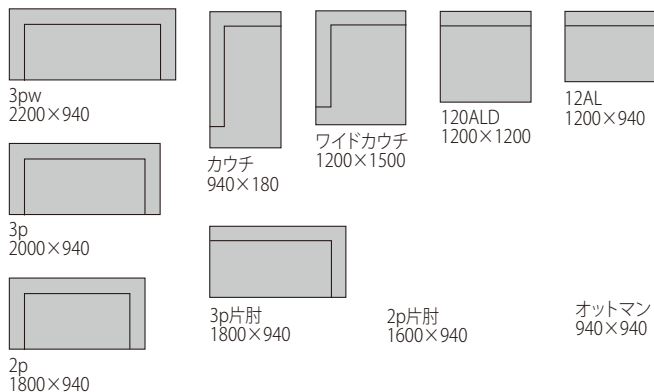

## ●サイズ表

	幅	奥行き	高さ	座面高
3pw	2200	950	600	380
3p	2000	950	600	380
2p	1800	950	600	380
3p片肘	1800	950	600	380
2p片肘	1600	950	600	380
カウチ	950	1800	600	380
ワイドカウチ	1200	1500	600	380
120AL	1200	950	600	380
120ALD	1200	1200	600	380
オットマン	950	950	380	
専用クッション	700	500		
ボルスター付きクッション	600	600		