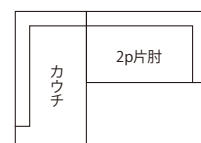

Life Sofa

Life ライフ

「人生をともに過ごす」ソファ。

本を読む。居眠りをする。

ソファの上で過ごす、心地よい時間を形にしました。

ライフスタイルの変化に合わせて、様々な使える豊富なバリエーション。

ずっと使える、シンプルでスタンダードなデザインです。