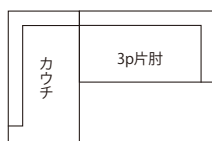

Life ライフ

「人生をともに過ごす」ソファ。

本を読む。居眠りをする。

ソファの上で過ごす、心地よい時間を形にしました。

ライフスタイルの変化に合わせて、様々な使える豊富なバリエーション。

ずっと使える、シンプルでスタンダードなデザインです。