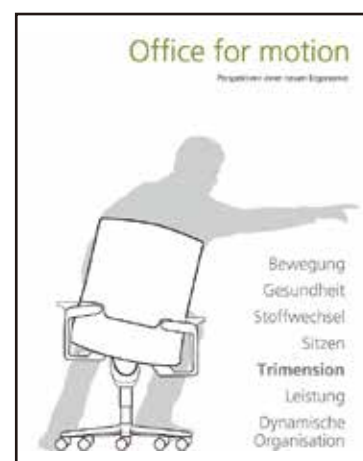

ONチェアー

ミドルバックアームチェア

ハイバックアームチェア・ヘッドレスト付き

健康的に座る椅子

PC作業の長時間化に伴い、オフィスワーカーの運動不足が社会的な問題となっています。

人間工学 + 運動学の新しいアプローチで、座ることをポジティブにしたONは、無意識下での姿勢の変化を妨げず、よりバランスよく、かつダイナミックに身体を動かすことのできる、自然で自由な「座り」を実現。「健康的に座る」という、ワーキングチェアの新しいスタンダードの誕生です。

効果検証結果

- ON独自の機能により、筋肉に余分な負荷をかけずに骨盤の3次元的な動きがもたらされる。
- 身体を傾けても重心のバランスがとれているため、無理な姿勢になりにくく、身体にストレスがかかりにくい。
- 座った状態でも体幹や骨盤の可動性が確保されるため、ONに座りながら適度な運動を行うことによって、骨盤周りの筋肉のストレッチ効果やほぐし効果が期待できる。

ONチェアー

アルミフレーム/アルミベース	ファイバ-フレックス	布/47・54・68	レザー-RG
174/7 ミドルバックアーム	¥ 189,200	¥ 211,200	¥ 269,500
175/7 ハイバックアーム	¥ 217,800	¥ 239,800	¥ 297,000
175/7Hハイバックアーム・ヘッドレスト付き	¥ 231,000	¥ 259,600	¥ 319,000