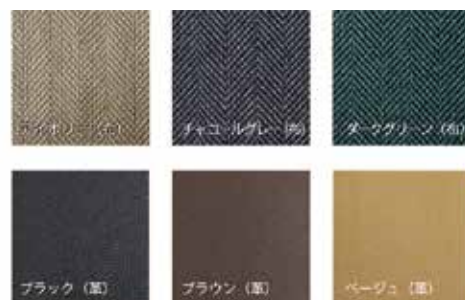

ブックマッチ チェア

樹種:本体/国産ナラ材 背板/国産タモ材

座面/布又は革 W470×D526×H850(SH410)

布張り(3色)

¥73,700

革張り(3色)

¥84,700

(税込み価格)